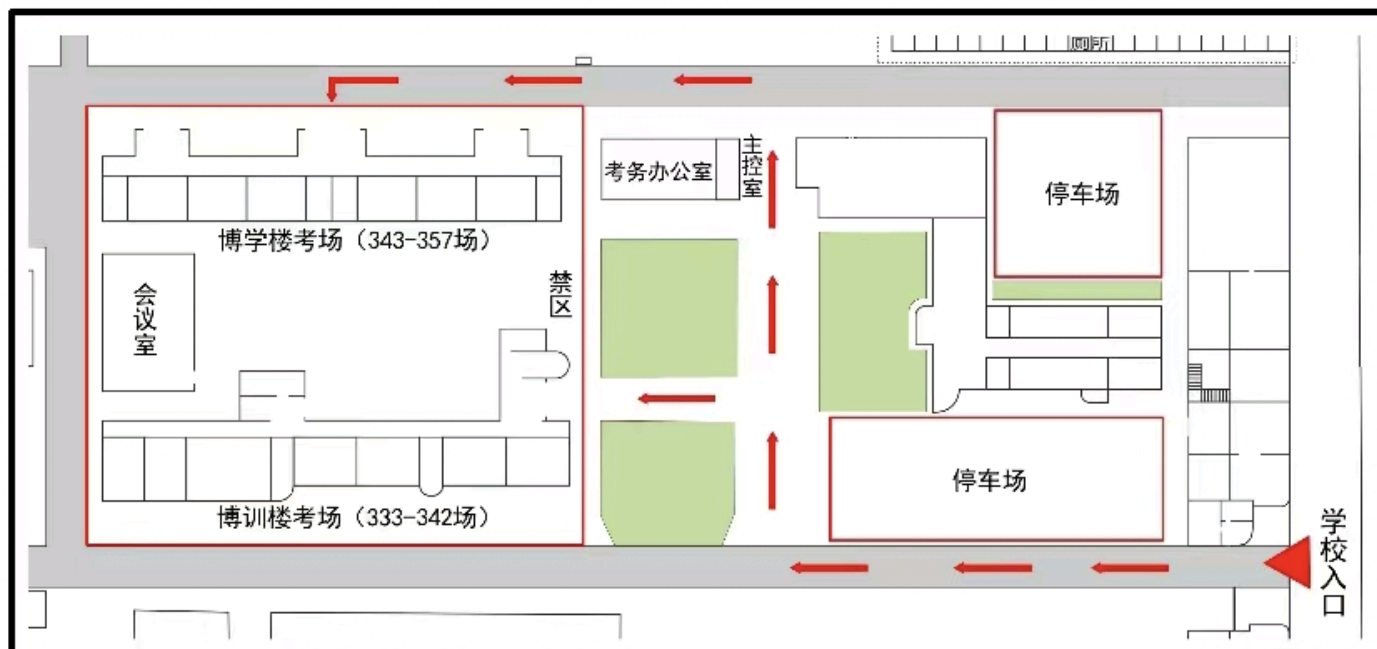

雄县2023年公开招聘事业单位工作人员笔试考试 雄县职教中心考点考场分布图

博训楼考场分布 (第333-342场)

女卫生间			教师办公室	第339场	第340场	教师办公室	第341场	第342场	男卫生间
西 ← 3楼楼道 → 东									
女卫生间			教师办公室	第338场	第337场	教师办公室	第336场	第335场	男卫生间
西 ← 2楼楼道 → 东									
女卫生间			教师办公室	试卷收发室	备用考场	教师办公室	第333场	第334场	男卫生间
西 ← 1楼楼道 → 东									

博学楼考场分布 (第343-357场)

男卫生间	第357场	第356场	第355场	教师办公室	教师办公室	第354场	第353场	第352场	女卫生间
西 ← 3楼楼道 → 东									
男卫生间	第347场		第348场	教师办公室	教师办公室	第349场	第350场	第351场	女卫生间
西 ← 2楼楼道 → 东									
男卫生间	第346场			教师办公室	教师办公室	第345场	第344场	第343场	女卫生间
西 ← 1楼楼道 → 东									